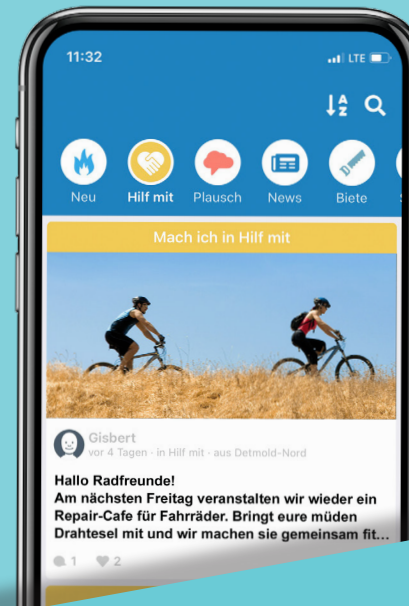

## Was ist los im Nachbarort?

Über die individuell regelbare Empfangsstärke in der App können Sie auswählen, ob Sie sich nur für Neuigkeiten aus Ihrer Nachbarschaft, oder auch aus anderen Orten interessieren.

## Lust mitzufunken?

Kostenloser Download der DorfFunk-App:

AppStore

GooglePlay

## Kontakt

weitere Infos unter:

[www.innovationszentrum-doerentrup.de/projekte/dorffunk](http://www.innovationszentrum-doerentrup.de/projekte/dorffunk)

Kreis Lippe

wissen was im eigenen Wohnort los ist!

Hol Dir auch die DorfFunk-App!