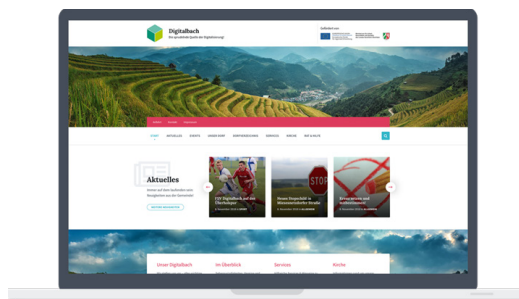

# DorfFunk

Die digitale Kommunikationszentrale für den ländlichen Raum - Immer schnell informiert und lokal vernetzt!

Der DorfFunk ist die digitale Kommunikationszentrale der Region Kreis Lippe. Bürgerinnen und Bürger können zu den verschiedensten Angelegenheiten schnell und digital miteinander in Kontakt treten.

**Der DorfFunk besteht aus zwei Bestandteilen:** Auf einer Dorf- oder Gemeindefachseite können Engagierte Informationen über Ortsteile, Vereine und Aktuelles und Veranstaltungen bereitstellen. Online abrufbar für alle Interessierten. Getreu dem Motto: „Von Bürgerinnen und Bürgern - für Bürgerinnen und Bürger“ werden aktuelle Themen aus den verschiedenen Orten dargestellt.

sich jederzeit sicher miteinander auszutauschen. Über die Gruppenfunktion können themenspezifische und teilweise geschlossene Gruppen erstellt werden.

Der DorfFunk wurde im Förderprojekt Smart Country Side (2016-2019) mit Hilfe zahlreicher Impulse engagierter Bürgerinnen und Bürger entwickelt und in zehn Modellorten im Kreis Lippe implementiert. Seither stoßen immer mehr Städte und Gemeinden im Kreis Lippe zur Gemeinschaft der „digitalen Dörfer“ hinzu und nutzen die Kombination aus Dorfwebseite und dazugehöriger App zur Vernetzung innerhalb ihres Wohnortes und mit Nachbargemeinden und -städten. Der Kreis Lippe unterstützt die lip-pischen Kommunen bei der Einführung der App und Einrichtung der Webseite.